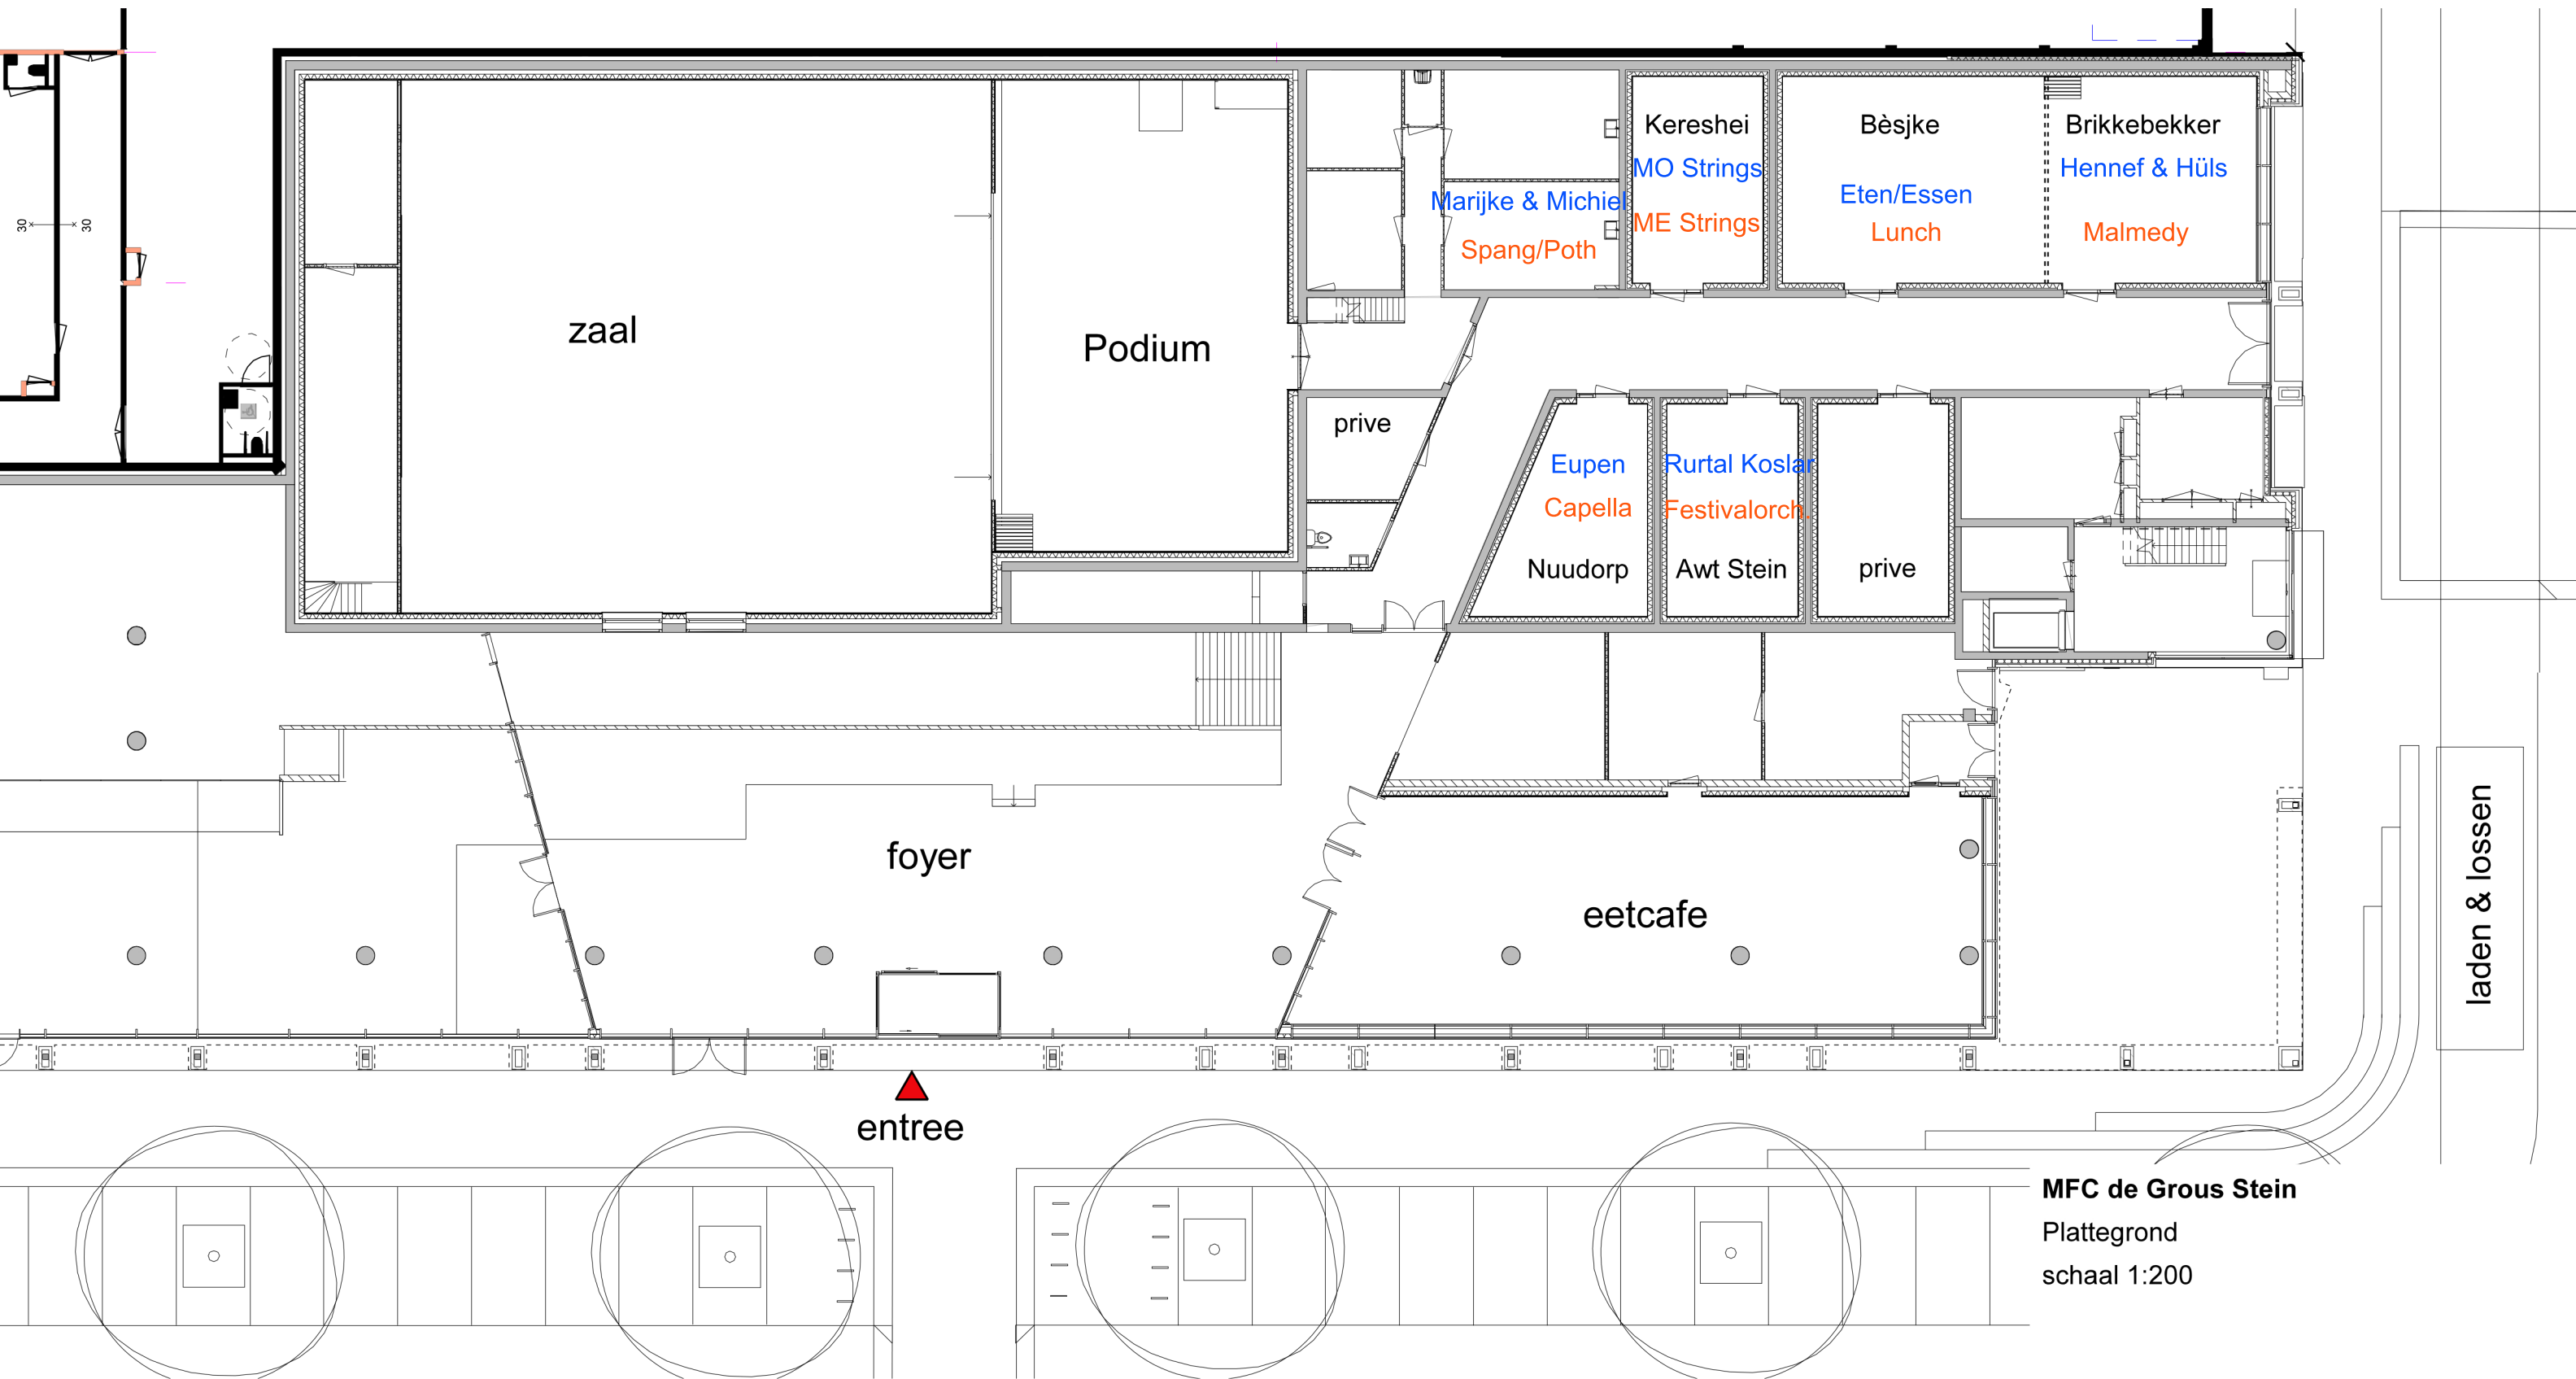

Zaterdag Stemruimte beschikbaar vanaf / Samstag Stimmraum verfügbar ab 17.30 U

Zondag Stemruimte beschikbaar vanaf / Sonntag Stimmraum verfügbar ab 13.00 U

MFC de Grous Stein  
Plattegrond  
schaal 1:200